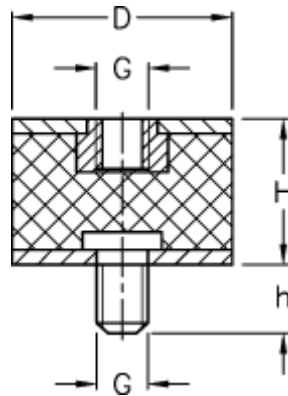

Varenummer: 512012311061107
Beskrivelse: KLEE Vibrationsdæmper type 2
50-50-2, M10/M10x28, NR - 75 shore

Mål

D = 50
G = M10
h = 28
H = 50